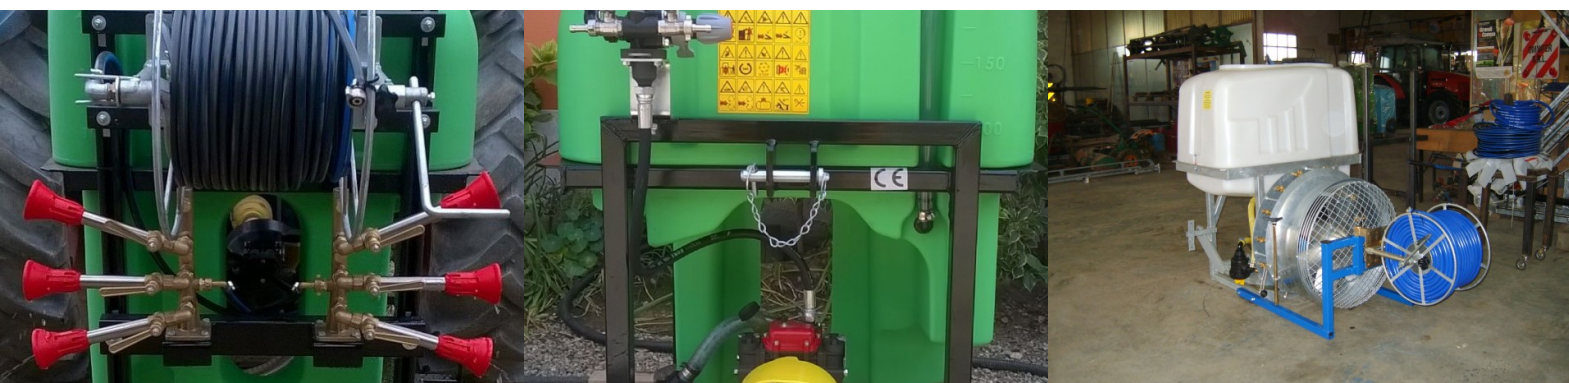

Modello **ECO**

Atomizzatori

Personalizzabile

		
l	hp	l/min
100	15-20	35÷50
200	15-30	35÷50
300	20-30	40÷60
400	30-50	40÷85
500	40-50	50÷100
600	50-60	60÷120

- ✓ **Il più economico della gamma**
- ✓ **Facile manutenzione**
- ✓ **Peso ridotto**
- ✓ **Semplicità di utilizzo**
- ✓ **Accessori vari**
- ✓ **Completamente personalizzabile**

Modello **ECO**

Atomizzatori

Personalizzabile

Modello PORTATO

- Telaio zincato o verniciato
- Pompa a membrana bassa / media pressione
- Cisterne in polietilene a svuotamento totale
- Cisterna lavamani
- Cisterna lava impianto con relativo circuito
- Agitazione proporzionale
- Distributore manuale con valvola di sicurezza
- Indicatore di livello

ACCESSORI

- Barra a vigna
- Barra interfilare
- Avvolgitubo
- Varie lance

ACCESSORI EXTRA

- Barra interfila singola o doppia / idraulica o manuale
- Barra vigna 3+3 o 4+4 regolabile
- Avvolgitubo manuale, autoavvolgente, idraulico